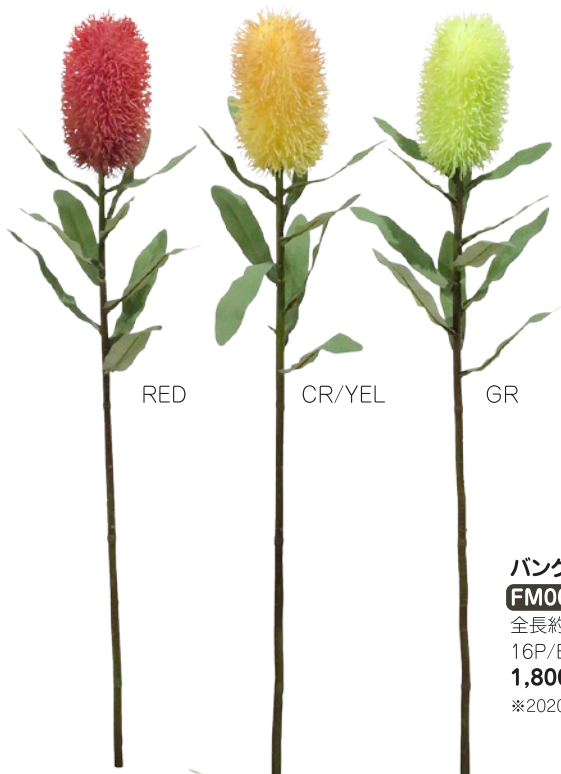

**バラシュクレ**  
**FR0035**  
 全長約49cm 花径約8.5cm  
 24P/B 240P/C  
**1,200円**(税抜)  
 ※2020年春入荷

**ピオニスプレー**

**FM0051**

全長約66cm 花径約6.5cm

24P/B 288P/C

**980円**(税抜)

※2020年春入荷

**アネモンスプレー**

**FM0052**

全長約66cm 花径約7.5cm

48P/B 288P/C

**980円**(税抜)

※2020年春入荷

**バンクシア**

**FM0056**

全長約73cm 実穂約14cm