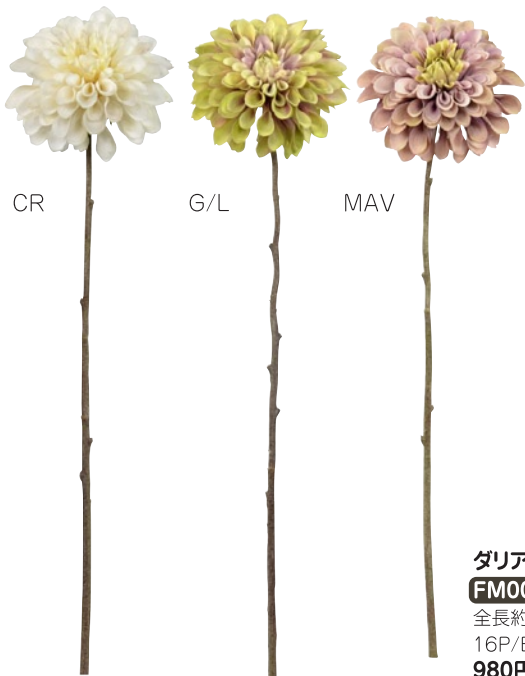

CR

G/L

MAV

ダリアクラシック

FM0038

全長約56cm 花径約12cm
16P/B 160P/C
980円(税抜)