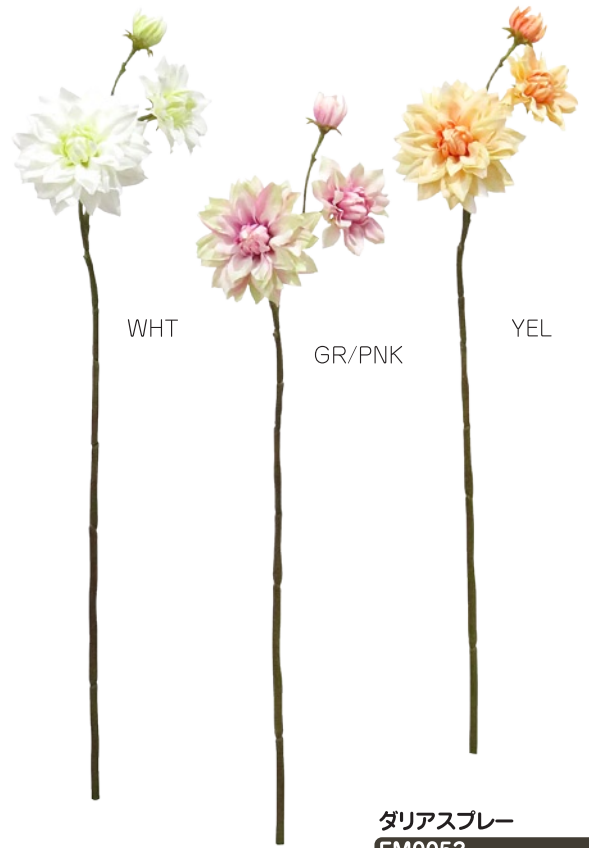

**ミニローズスプレー**

**FR0037**

全長約67cm 花径約6cm

24P/B 288P/C

**980円**(税抜)

※2020年春入荷

WHT

GR/PNK

YEL

**ダリアスプレー**

**FM0053**

全長約53cm 花径約9.5cm

24P/B 288P/C

**580円**(税抜)

※2020年春入荷

**ベビーパキラスプレー**