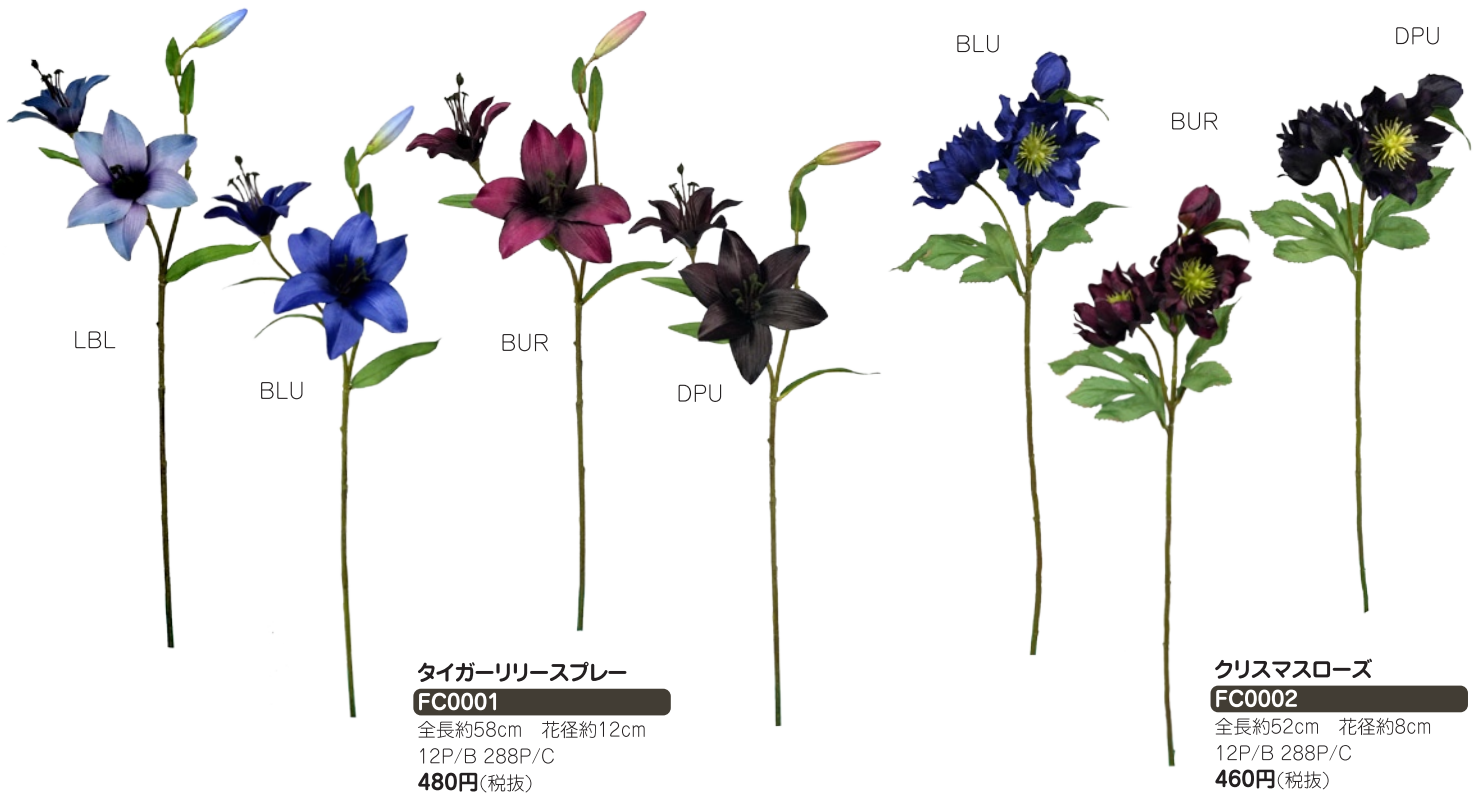

MAV

LAV

MAV

ソルブスリーフピック

**LS0013**

全長約45cm

36P/B 432P/C

**420円**(税抜)