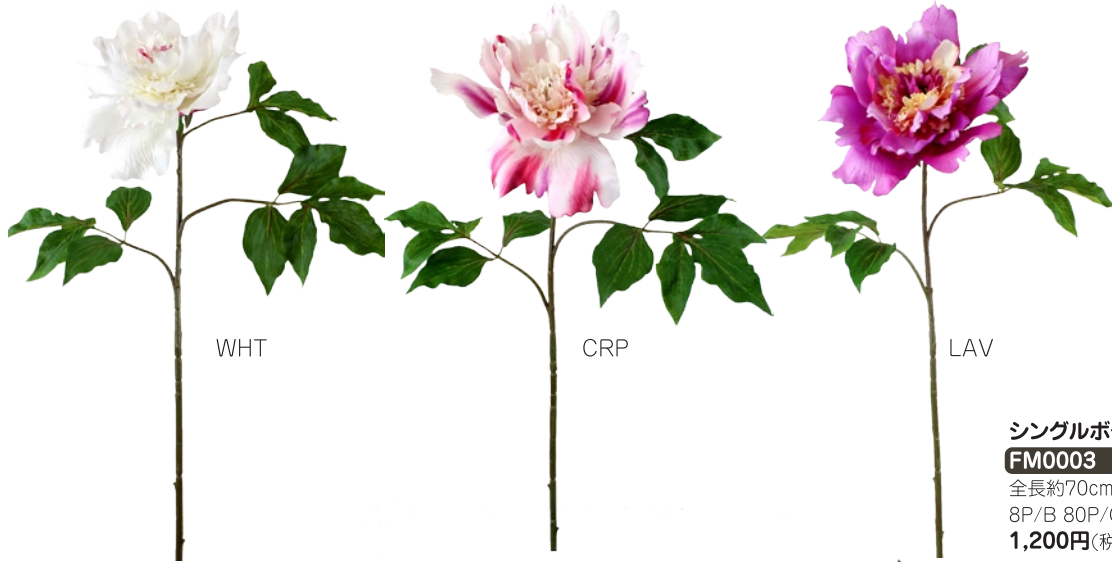

**シングルポタン**

**FM0003**

全長約70cm 花径約23cm

8P/B 80P/C

**1,200円**(税抜)

**ツバキ**

**FS0021**

全長約60cm 花径約12cm