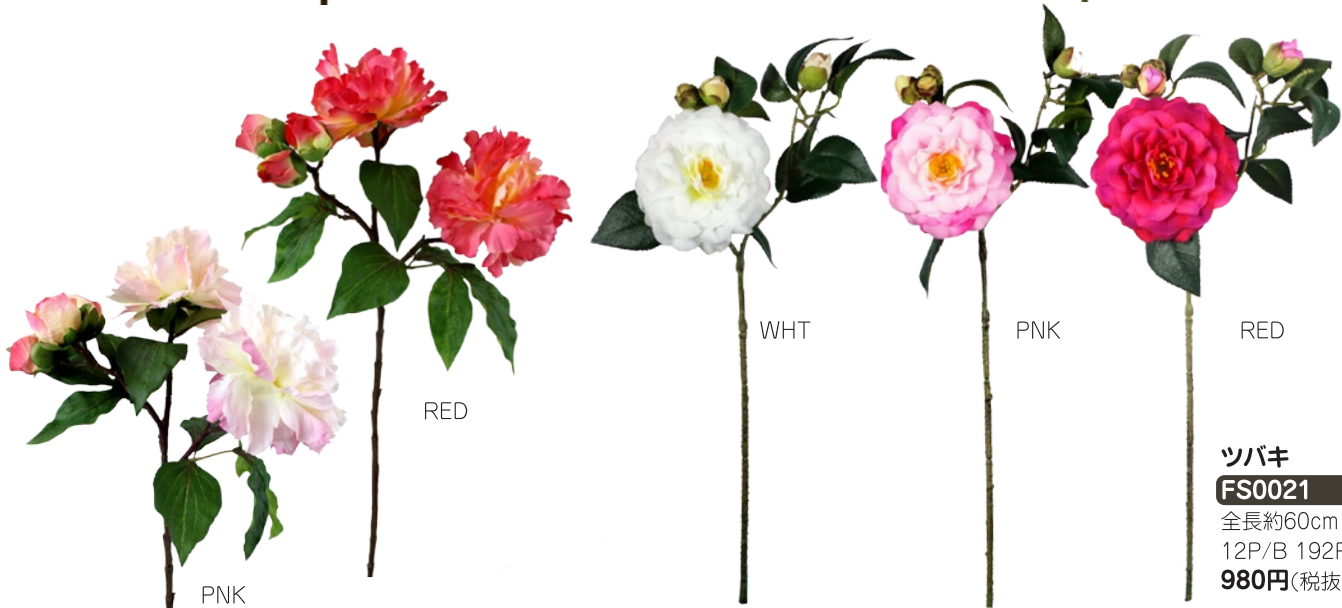

**シングルポタン**

**FM0003**

全長約70cm 花径約23cm

8P/B 80P/C

**1,200円**(税抜)

**ツバキ**

**FS0021**

全長約60cm 花径約12cm