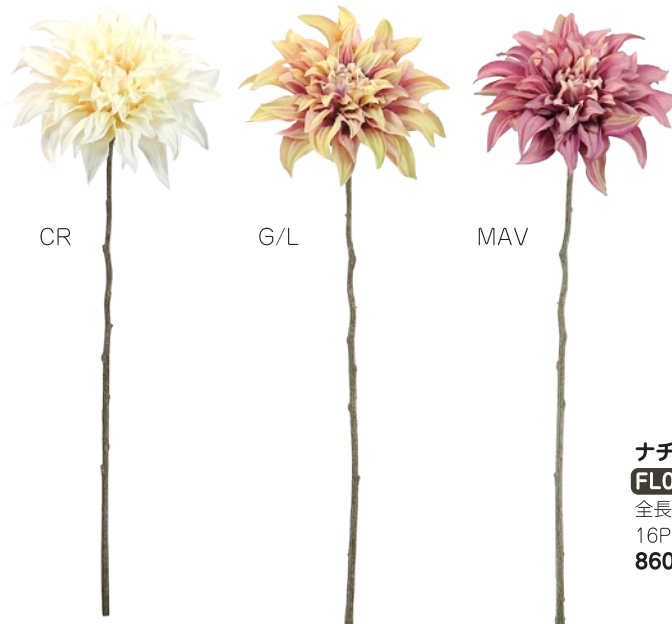

**FM0038**

全長約56cm 花径約12cm  
16P/B 160P/C  
980円(税抜)

CR

G/L

MAV

**マムクラシック**

**FM0037**

全長約56cm 花径約17cm  
16P/B 96P/C  
980円(税抜)

CR

G/L

MAV

**ナチュラルダリアクラシック**

**FL0041**

全長約55cm 花径約17cm  
16P/B 160P/C  
860円(税抜)

**アニッサムクラシック**

**LS0106**