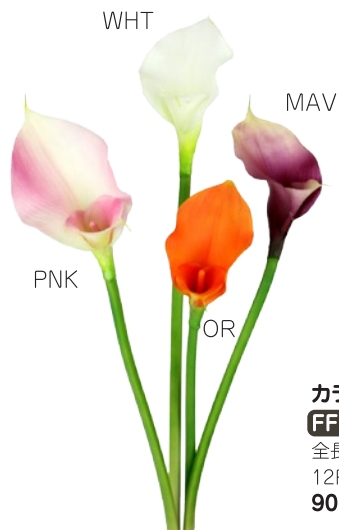

全長約60cm 花径約6cm

36P/B 432P/C

**480円**(税抜)

**フリチラリア**  
**FF0007**

全長約71cm 花径約6cm  
24P/B 288P/C  
**540円**(税抜)

**カラーリリーツイン**

**FF0004**

全長約70cm 花径約13cm  
12P/B 144P/C  
**900円**(税抜)

**アネモネ**

**FF0008**

全長約57cm 花径約9cm  
24P/B 288P/C  
**680円**(税抜)

**マグノリアスプレー**

**FL0035**

全長約60cm 花径約10cm  
24P/B 288P/C  
**860円**(税抜)

**スノーボール**

**FF0021**