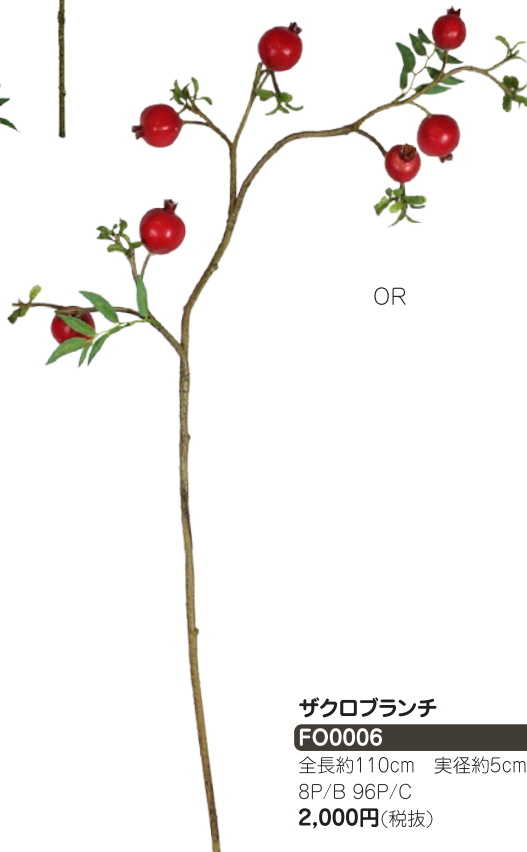

ベリーナチュラルブランチ

LS0261

全長約135cm 実径約1cm

12P/B 96P/C

4,800円(税抜)

ザクロブランチM

FO0015

全長約58cm 実径約4.5cm

16P/B 128P/C

980円(税抜)

BR

OR

ザクロブランチ

FO0006

全長約110cm 実径約5cm

8P/B 96P/C