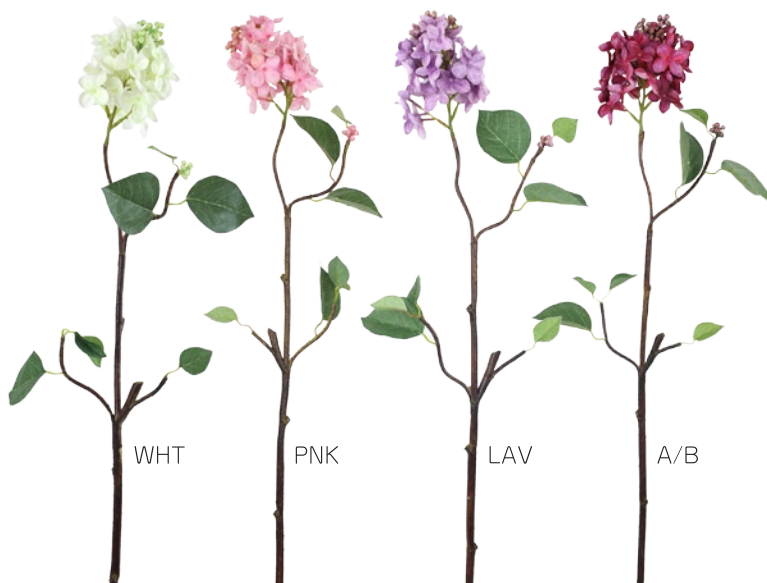

FS0006

全長約36cm 花径計12cm  
24P/B 432P/C  
340円(税抜)

クレマチススプレー(M)

FS0007

全長約82cm 花径計13cm  
12P/B 192P/C  
740円(税抜)

ナチュラルクレマチススプレー

FS0017

全長約66cm 花径約12cm  
24P/B 288P/C  
700円(税抜)