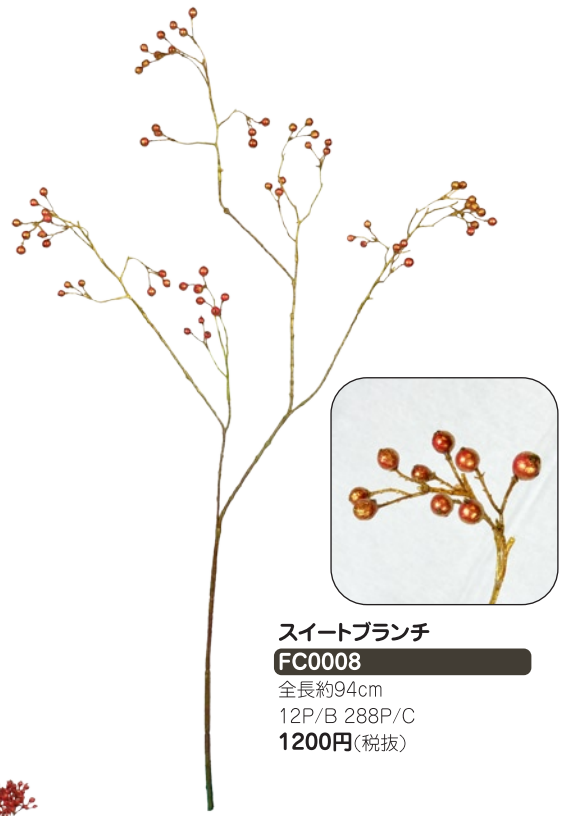

**ローズプレー**  
**FC0004**  
 全長約38cm 花径約5cm  
 12P/B 288P/C  
**860円**(税抜)

**フォーセチア**

**FC0005**

全長約36cm  
12P/B 576P/C  
**620円**(税抜)

**スイートブランチ**

**FC0008**

全長約94cm  
12P/B 288P/C  
**1200円**(税抜)

**ローズマリー**