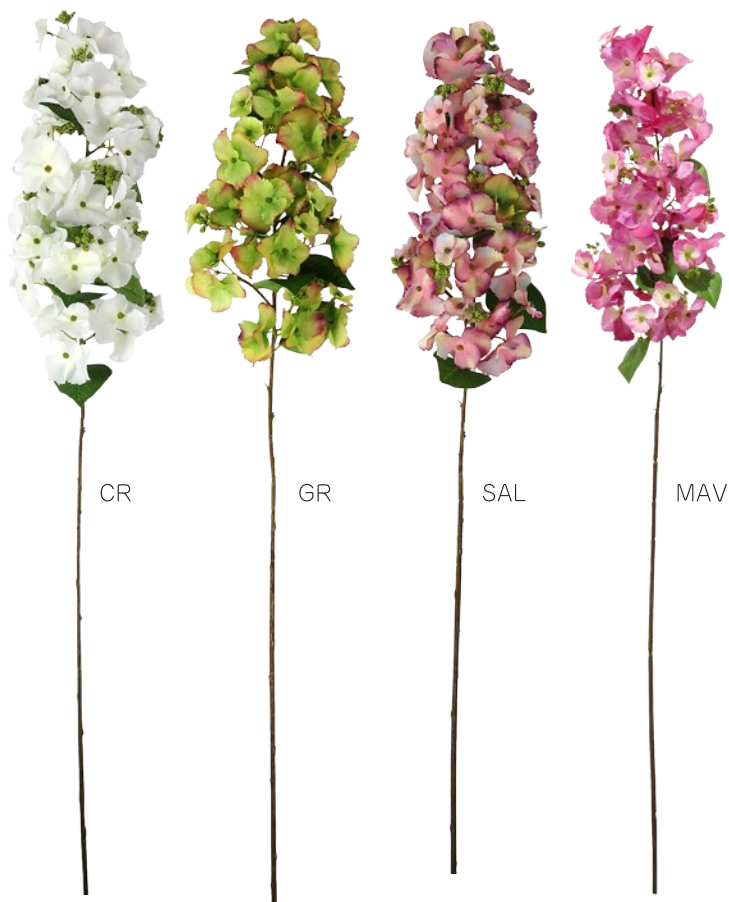

CR

GR

SAL

MAV

テーブルアジサイ

FM0040

全長約78cm 花穂約25cm

12P/B 72P/C

1,800円(税抜)

WHT

PNK

MAV