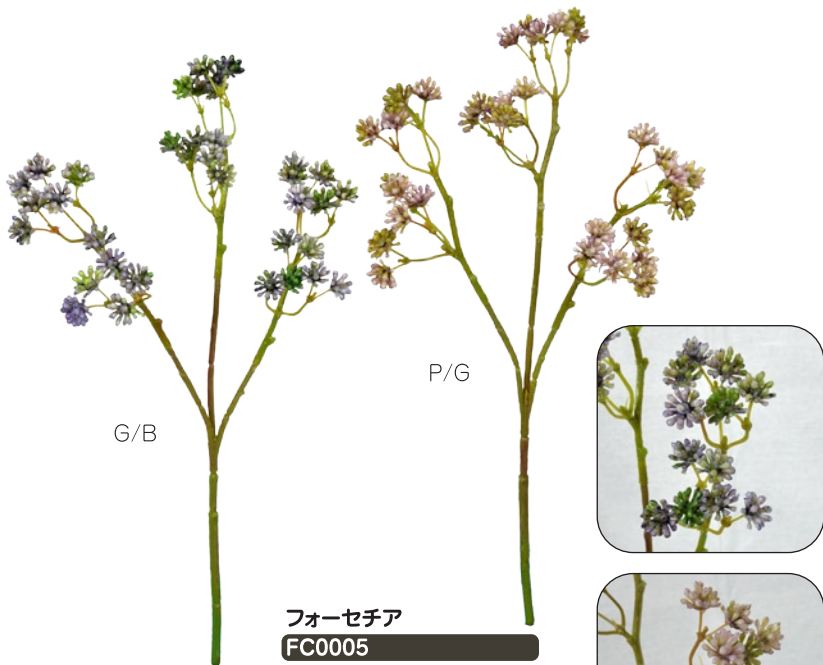

**タイガーリリスプレー**  
**FC0001**  
 全長約58cm 花径約12cm  
 12P/B 288P/C  
**480円**(税抜)

**クリスマスローズ**  
**FC0002**  
 全長約52cm 花径約8cm  
 12P/B 288P/C  
**460円**(税抜)

**ランキュラスプレー**  
**FC0003**  
 全長約68cm 花径約4cm  
 12P/B 288P/C  
**980円**(税抜)

**ローズプレー**  
**FC0004**  
 全長約38cm 花径約5cm  
 12P/B 288P/C  
**860円**(税抜)

**フォーセチア**

**FC0005**

全長約36cm  
12P/B 576P/C  
**620円**(税抜)

**スイートブランチ**

**FC0008**

全長約94cm  
12P/B 288P/C  
**1200円**(税抜)

**ローズマリー**