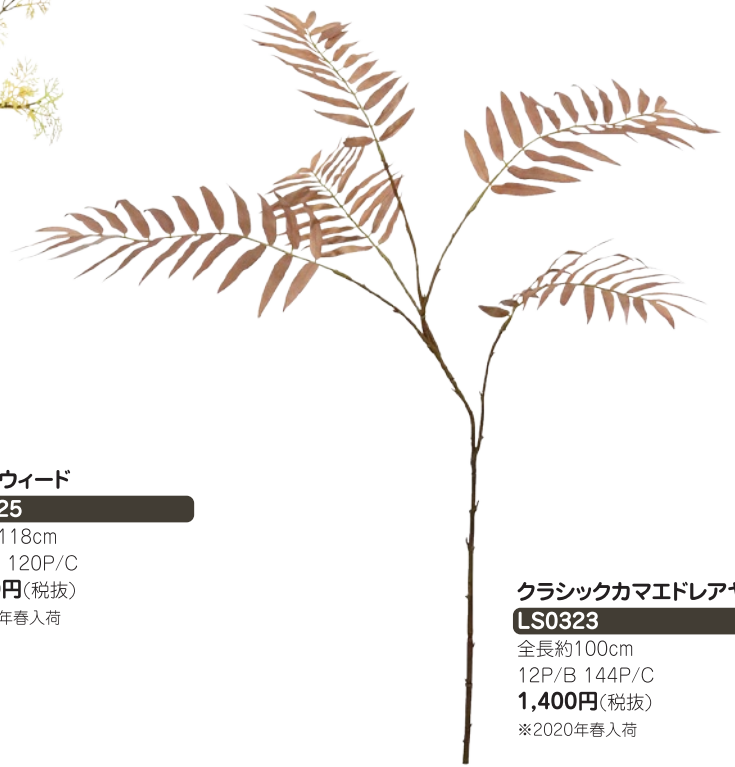

※2020年春入荷

LT/PNK

DK/PNK

BR

**ファイヤーグローフラワー**  
**FF0030**

全長約120cm 花径約4cm  
12P/B 96P/C  
**3,000円**(税抜)  
※2020年春入荷

PE

DK/PNK

LAV

**リモニウムフラワー**  
**FF0031**

全長約110cm 花径約7cm  
12P/B 120P/C  
**1,800円**(税抜)  
※2020年春入荷

GR

YEL

**ディルウィード**

**LS0325**

全長約118cm  
12P/B 120P/C

**2,000円**(税抜)

※2020年春入荷

**クラシックカマエドレアヤシ**

**LS0323**

全長約100cm  
12P/B 144P/C

**1,400円**(税抜)

※2020年春入荷

**ピレアサンパウロリーフ**

**LS0320**

全長約106cm 葉径約2cm  
24P/B 192P/C

**1,600円**(税抜)

※2020年春入荷

**ユーカリバーガンディ**

**LS0329**

全長約70cm 葉径約2.5cm  
12P/B 168P/C

**860円**(税抜)