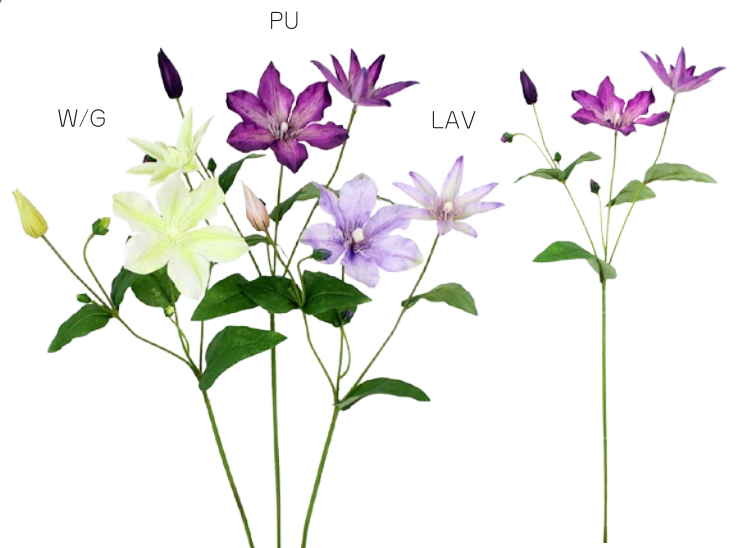

FK0010

全長約45cm 花径約8cm

12P/B 144P/C

980円(税抜)

クレマチススプレー

FL0036

全長約68cm 花径約12cm  
24P/B 144P/C  
960円(税抜)

クレマチスショート

FS0006

全長約36cm 花径計12cm  
24P/B 432P/C  
340円(税抜)

クレマチススプレー(M)

FS0007

全長約82cm 花径計13cm  
12P/B 192P/C  
740円(税抜)

ナチュラルクレマチススプレー

FS0017

全長約66cm 花径約12cm  
24P/B 288P/C  
700円(税抜)