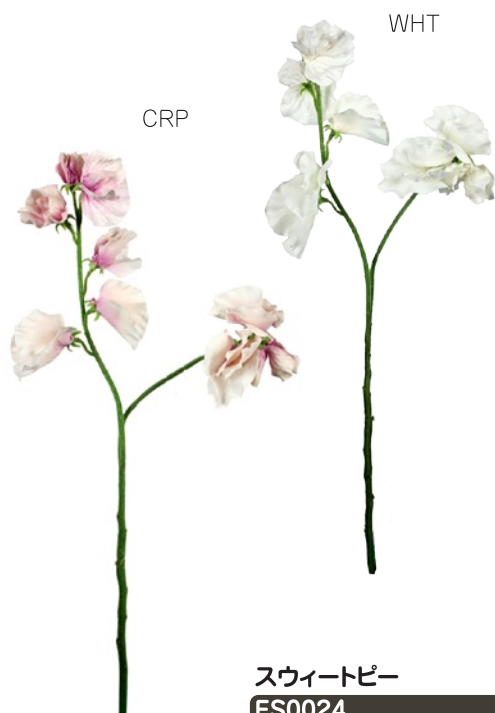

L/P

**アンジェロ ローズ**  
**FR0024**

全長約50cm 花径約7cm  
24P/B 432P/C  
**640円**(税抜)

**サクラ**  
**FS0022**

全長約47cm 花径約4.5cm  
12P/B 144P/C  
**1,600円**(税抜)

CR

L/P

**スウィートピー**  
**FS0024**

全長約48cm 花径約6cm  
24P/B 288P/C  
**540円**(税抜)

**アンジェロ ローズスプレー**  
**FR0025**

全長約57cm 花径約9cm  
24P/B 288P/C  
**840円**(税抜)

WHT

PE

L/P

**アンジェロ ピオニー**

**FM0029**