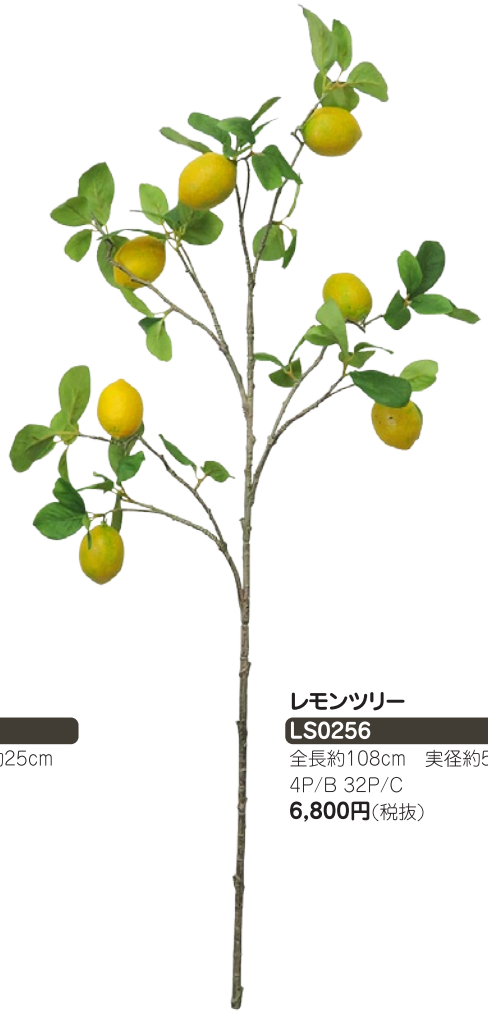

アイビスプレー  
LS0213

全長約80cm 葉径約6cm  
24P/B 288P/C  
780円(税抜)

モルセラ  
LS0207

全長約77cm  
18P/B 144P/C  
1,400円(税抜)

ドラセナブランチ  
LS0212

全長約70cm  
48P/B 576P/C  
560円(税抜)

ドラセナブランチスプレー  
LS0211

全長約106cm  
12P/B 72P/C  
1,600円(税抜)

マツノハシダレ  
LS0253

全長約120cm 穂長約13cm  
12P/B 72P/C  
4,200円(税抜)

ドウダンツツジブランチ  
LS0257

全長約192cm 葉径約10cm  
4P/B 16P/C  
16,000円(税抜)

バナナリーフ

**LS0254**

全長約123cm 葉径約21cm  
24P/B 240P/C  
1,200円(税抜)

パーチェリアリーフ

**LS0255**

全長約133cm 葉径約25cm  
24P/B 192P/C  
1,800円(税抜)

レモンツリー

**LS0256**

全長約108cm 実径約5cm  
4P/B 32P/C  
6,800円(税抜)

パーラーヤシモスボール

**LS0262**

全長約57cm  
1P/B 24P/C  
3,800円(税抜)