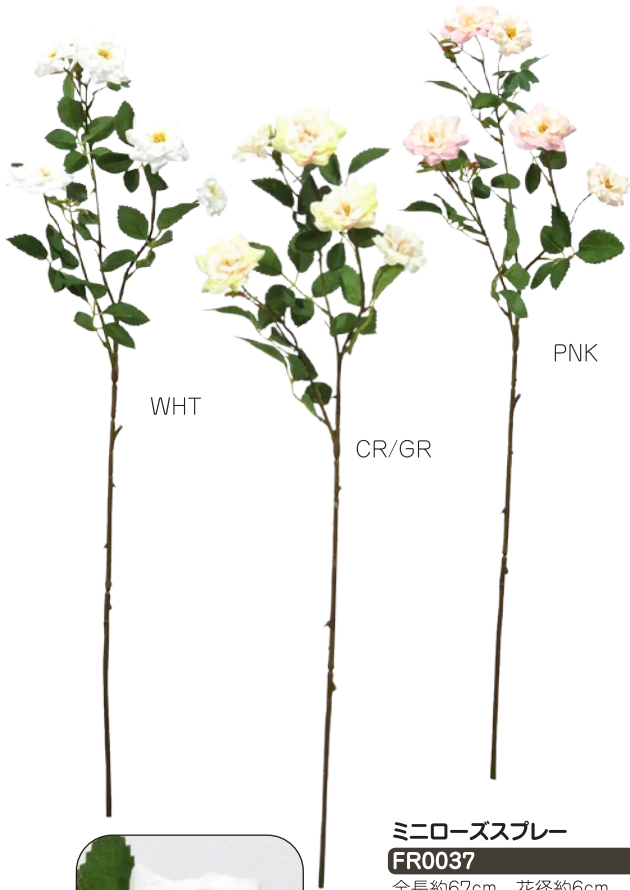

WHT

CR/GR

PNK