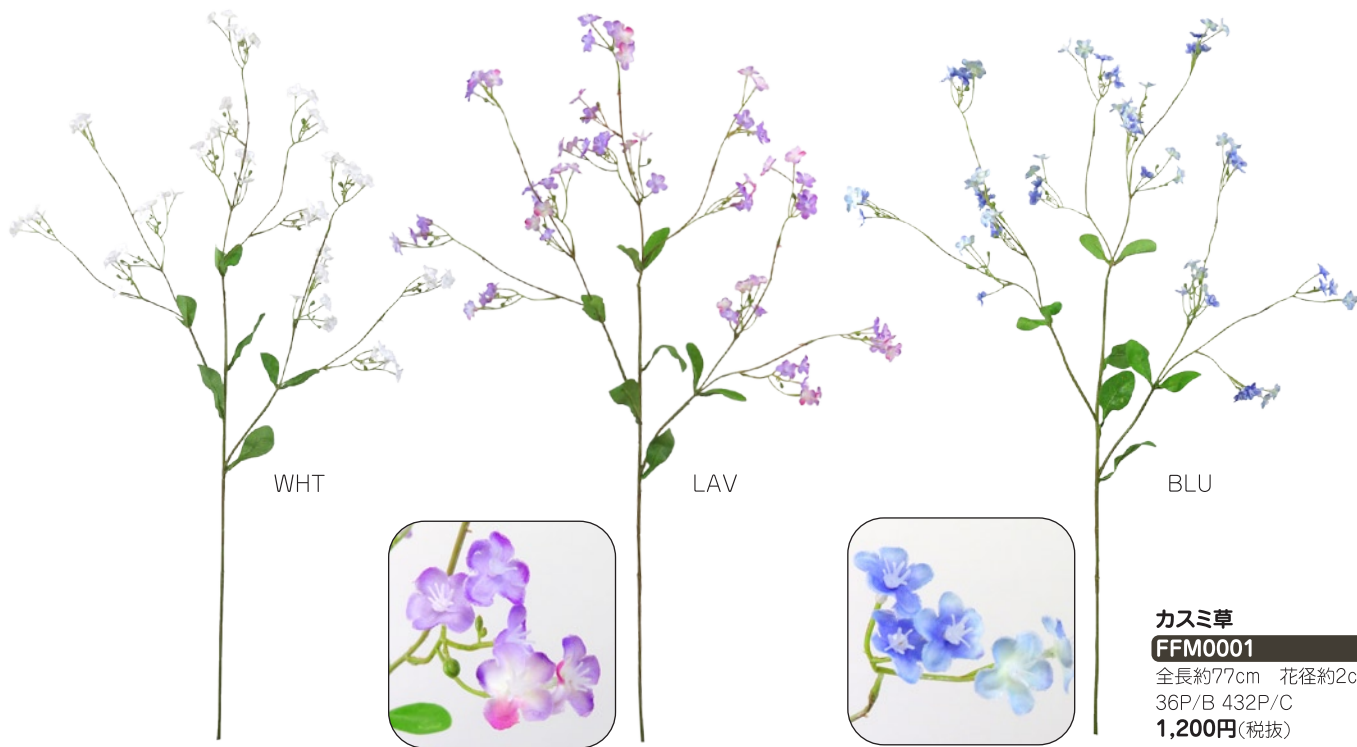

WHT

LAV

BLU

カスミ草
FFM0001

全長約77cm 花径約2cm
36P/B 432P/C
1,200円(税抜)