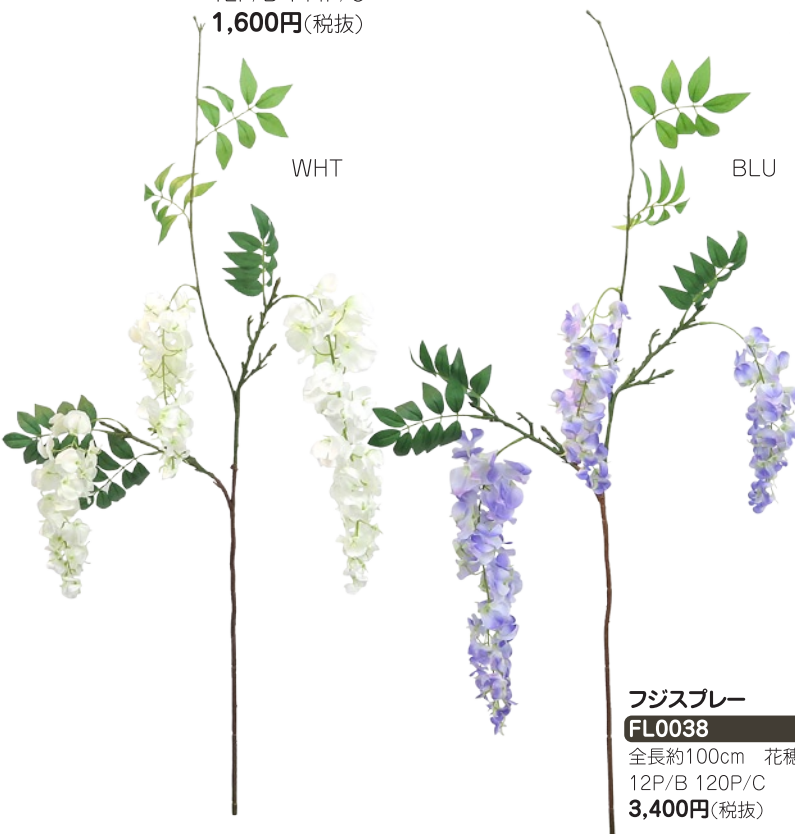

WHT

BLU

フジスプレー

FL0038

全長約100cm 花穂約35cm
12P/B 120P/C
3,400円(税抜)