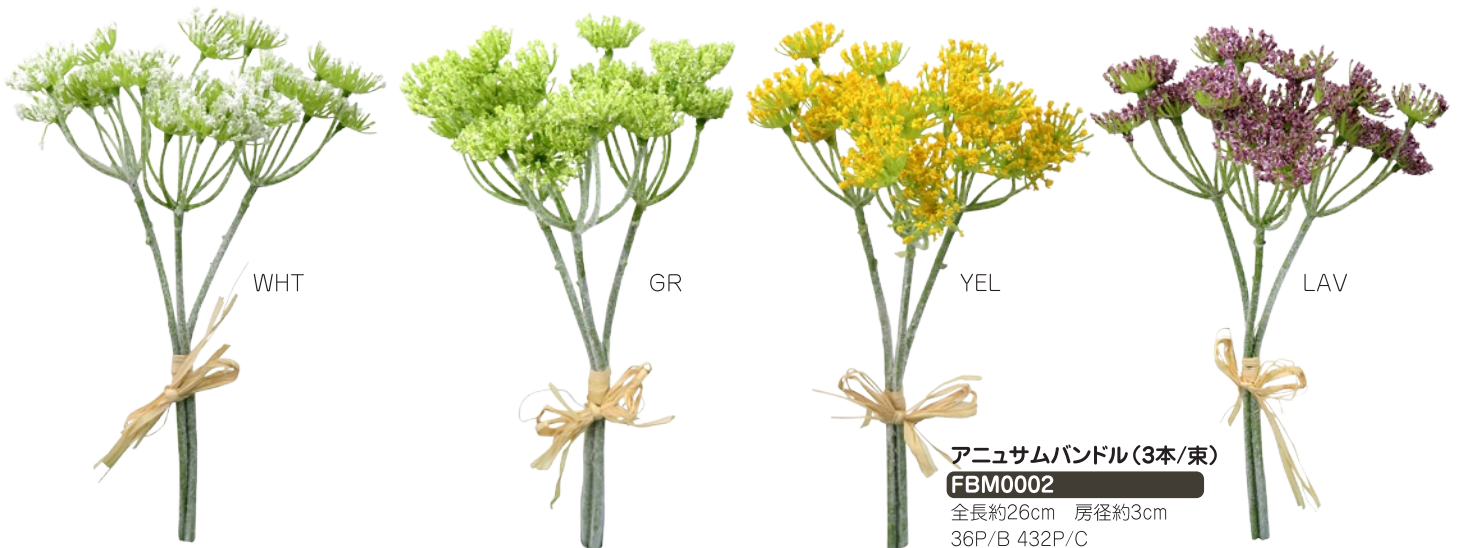

# Trend Pick Items

ディルピック(6本/束)  
FBM0004  
全長約15cm 房径約5cm  
48P/B 768P/C  
280円(税抜)

ポンポンバンドル(3本/束)  
FBM0003  
全長約24cm 房径約2.5cm  
36P/B 576P/C  
980円(税抜)

ミモザバンドル(3本/束)  
FBM0001  
全長約32cm 房径約2cm  
24P/B 288P/C  
1,200円(税抜)