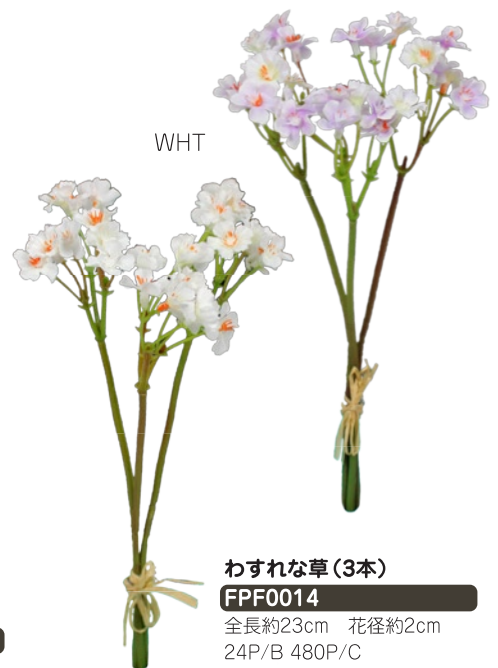

WHT

GR

BUR

アストランティアピック (3本)

FPF0011

全長約26cm 花径約3.5cm

24P/B 288P/C

460円(税抜)

LAV

ミニカサブランカ (3本)

FPF0010

全長約32cm 花径約10.5cm

24P/B 288P/C

640円(税抜)

ベイベーズブリース (3本)

FPF0013