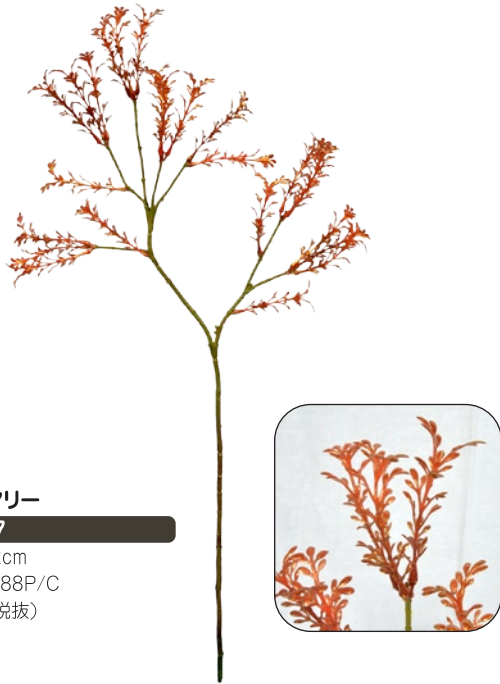

**ローズプレー**  
**FC0004**  
 全長約38cm 花径約5cm  
 12P/B 288P/C  
**860円**(税抜)

**フォーセチア**

**FC0005**

全長約36cm  
12P/B 576P/C  
**620円**(税抜)

**スイートブランチ**

**FC0008**

全長約94cm  
12P/B 288P/C  
**1200円**(税抜)

**ローズマリー**