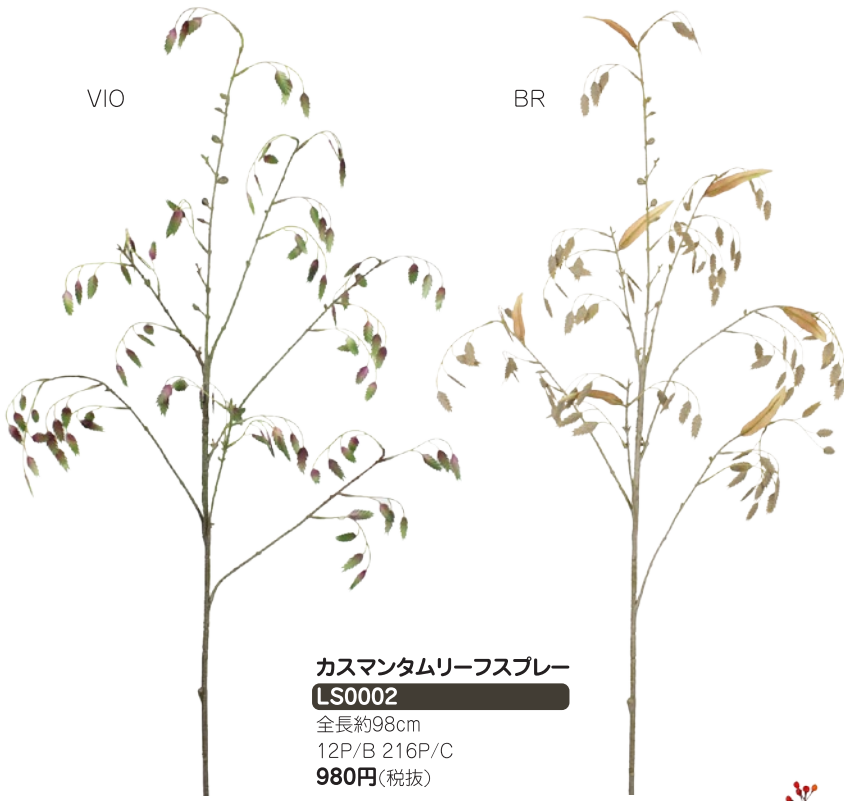

VIO

BR

カスマンタムリーフスプレー
LS0002

全長約98cm
12P/B 216P/C
980円(税抜)

ビターズweet(L)

FO0004

全長約115cm
12P/B 144P/C
2,200円(税抜)