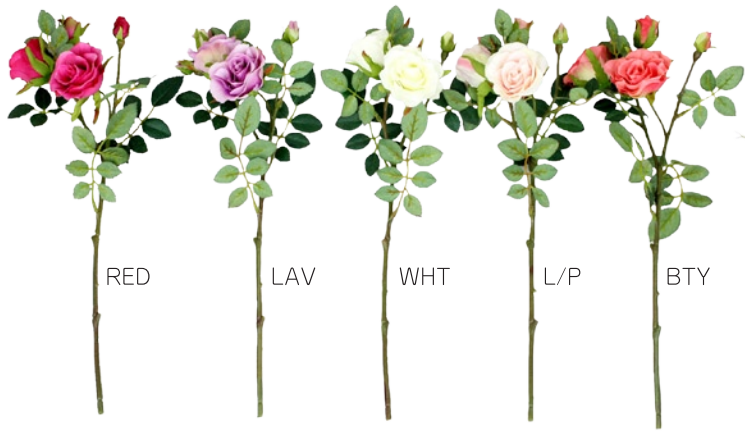

PNK

**エレガントローズスプレー**

**FR0017**

全長約38cm 花径約4.5cm

24P/B 288P/C

1,200円(税抜)

**ローズスプレー**  
**FR0003**  
 全長約48cm 花径計4cm  
 24P/B 288P/C  
**740円**(税抜)

**ローズスプレー3輪(M)**  
**FR0009**  
 全長約45cm 花径計8cm  
 24P/B 432P/C  
**420円**(税抜)