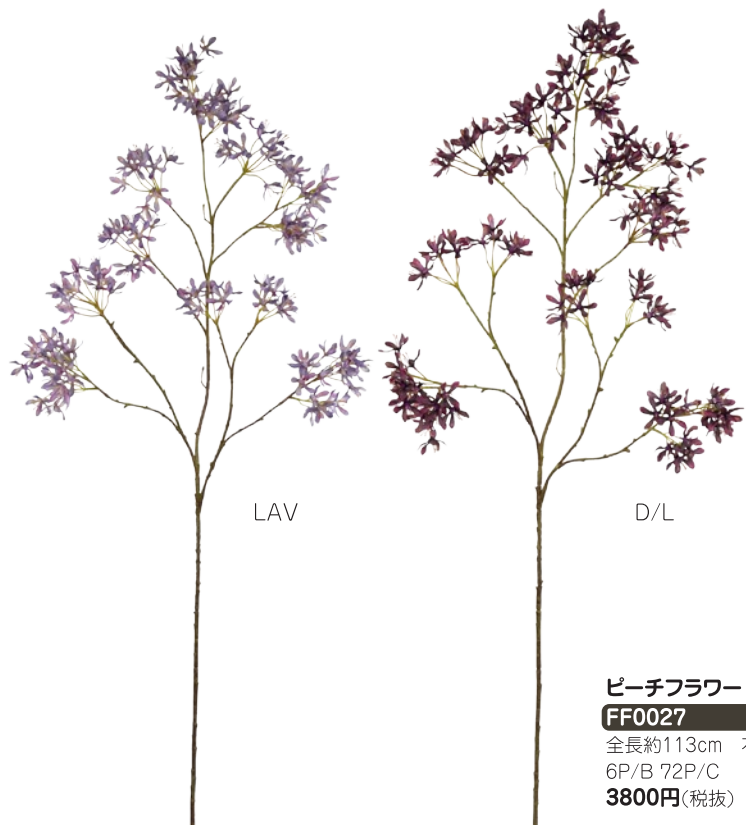

CR

G/L

MAV

**ナチュラルダリアクラシック**

**FL0041**

全長約55cm 花径約17cm  
16P/B 160P/C  
860円(税抜)

**アニッサムクラシック**

**LS0106**

全長約81cm  
12P/B 96P/C  
1500円(税抜)

LAV

D/L

**ピーチフラワー**

**FF0027**

全長約113cm 花径約3.5cm  
6P/B 72P/C  
3800円(税抜)

GR

BR