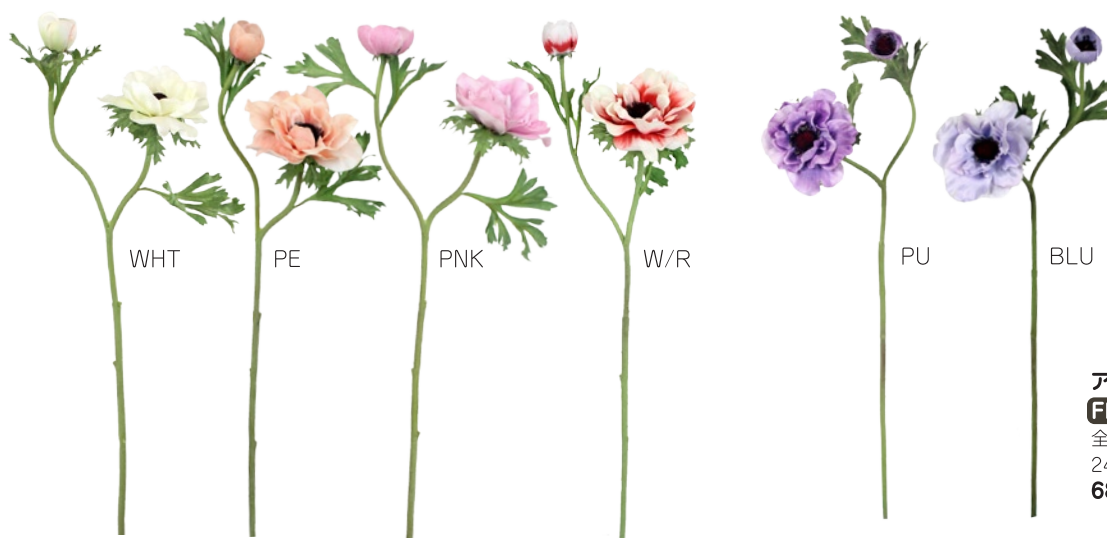

全長約60cm 花径約6cm

36P/B 432P/C

**480円**(税抜)

**フリチラリア**  
**FF0007**

全長約71cm 花径約6cm  
24P/B 288P/C  
**540円**(税抜)

**カラーリリーツイン**

**FF0004**

全長約70cm 花径約13cm  
12P/B 144P/C  
**900円**(税抜)

**アネモネ**

**FF0008**

全長約57cm 花径約9cm  
24P/B 288P/C  
**680円**(税抜)

**マグノリアスプレー**

**FL0035**

全長約60cm 花径約10cm  
24P/B 288P/C  
**860円**(税抜)

**スノーボール**

**FF0021**