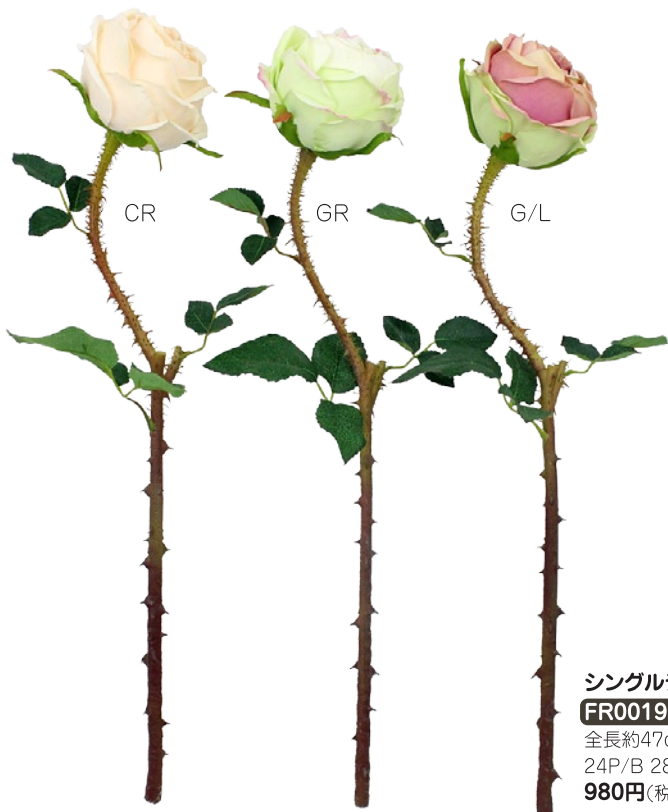

CR

GR

G/L

シングルディケイトローズ

FR0019

全長約47cm 花径約9cm

24P/B 288P/C

980円(税抜)