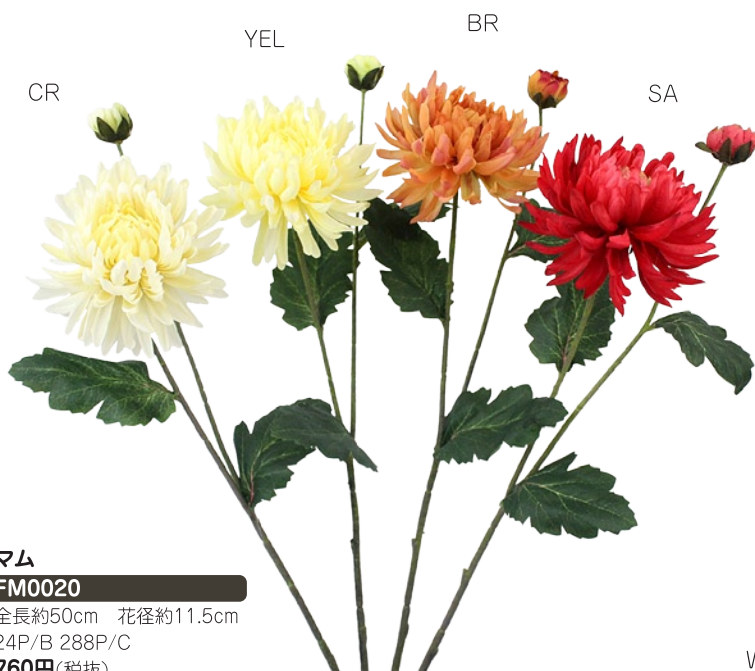

マム

FM0020

全長約50cm 花径約11.5cm

24P/B 288P/C

760円(税抜)