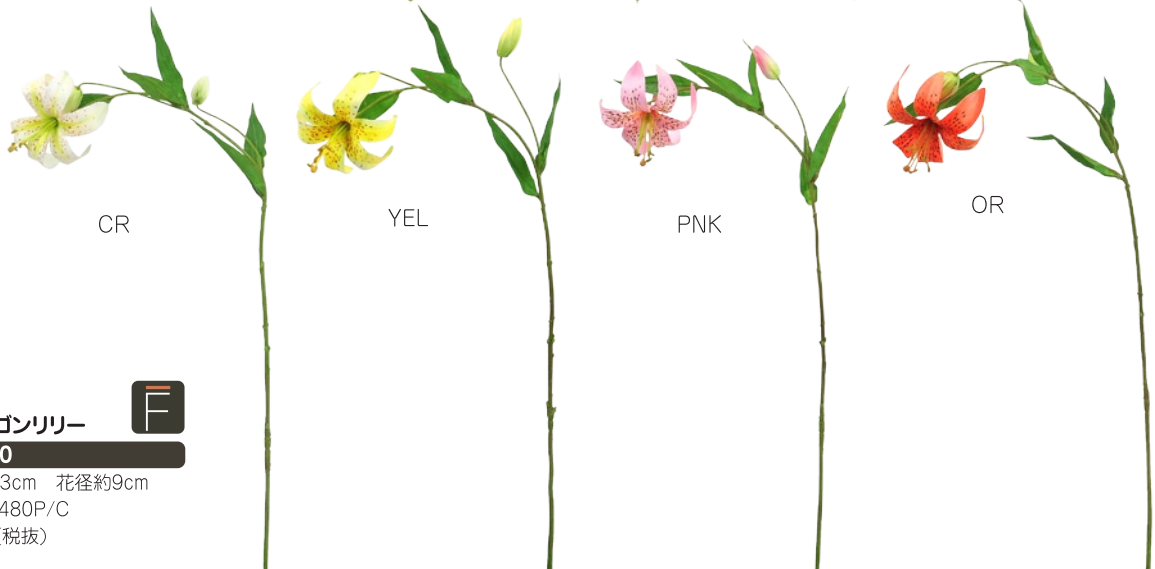

**FF0003**

全長約25cm 花穂約10cm

24P/B 288P/C

**680円**(税抜)

**マルタゴンリリー**

**FL0030**

全長約73cm 花径約9cm

48P/B 480P/C