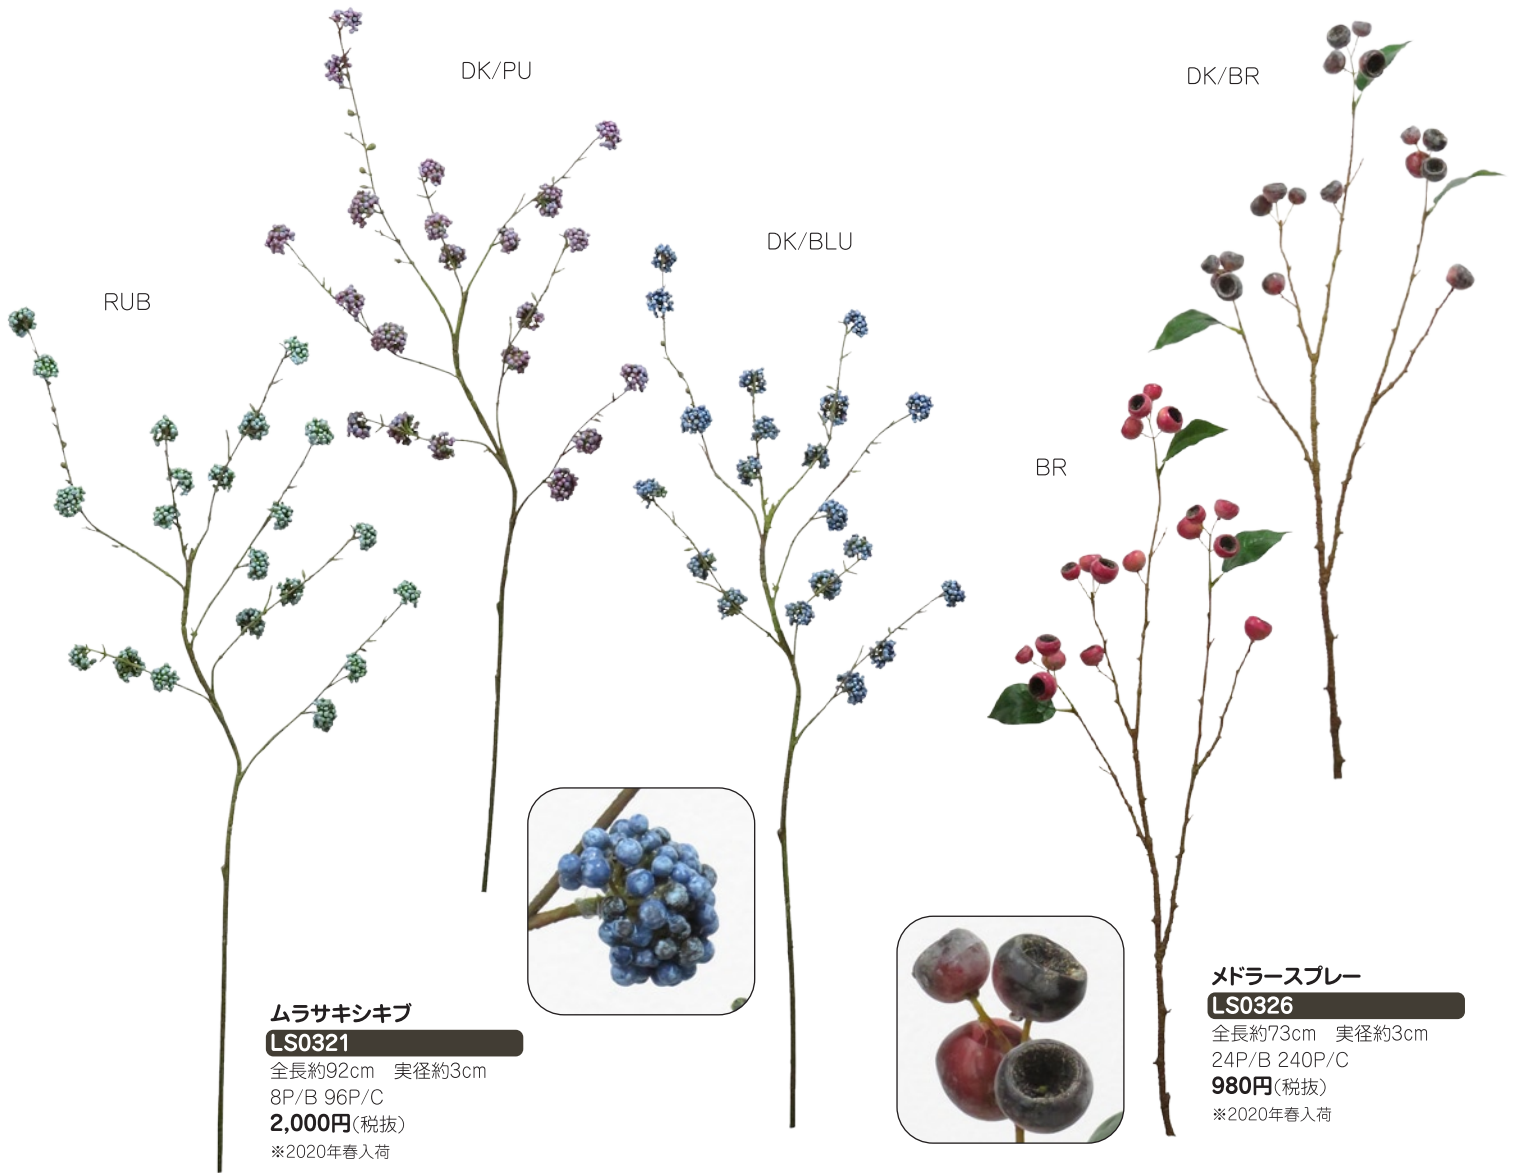

※2020年春入荷

**フウセンカズラ**

**LS0327**

全長約100cm 実径約4.5cm  
12P/B 144P/C

**2,600円**(税抜)

※2020年春入荷

**ムラサキシキブ**

**LS0321**