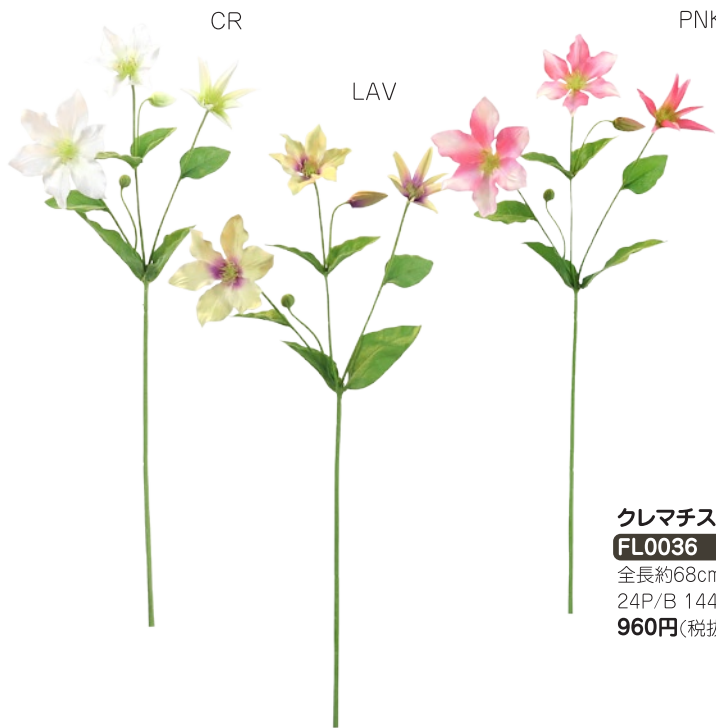

FK0010

全長約45cm 花径約8cm

12P/B 144P/C

980円(税抜)

クレマチススプレー

FL0036

全長約68cm 花径約12cm  
24P/B 144P/C  
960円(税抜)

クレマチスショート