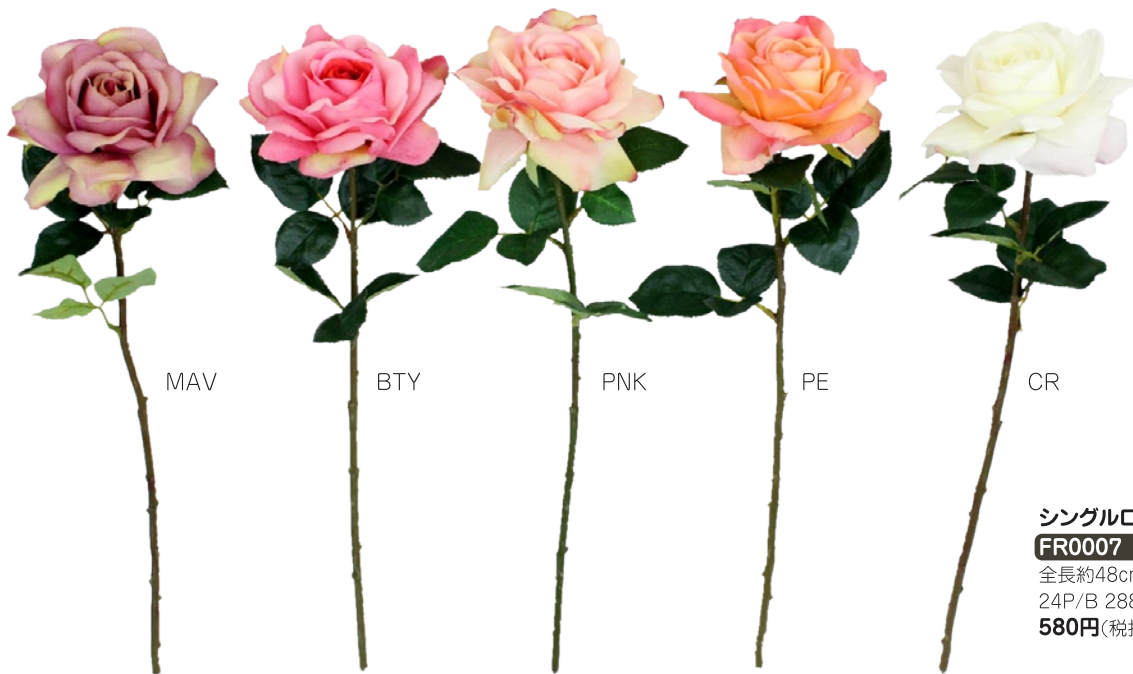

GR

RPK

BR

LAV

**ミニタイガーリリー**  
**FF0018**

全長約85cm 花径約8cm  
12P/B 144P/C  
**1,200円**(税抜)

MAV

BTY