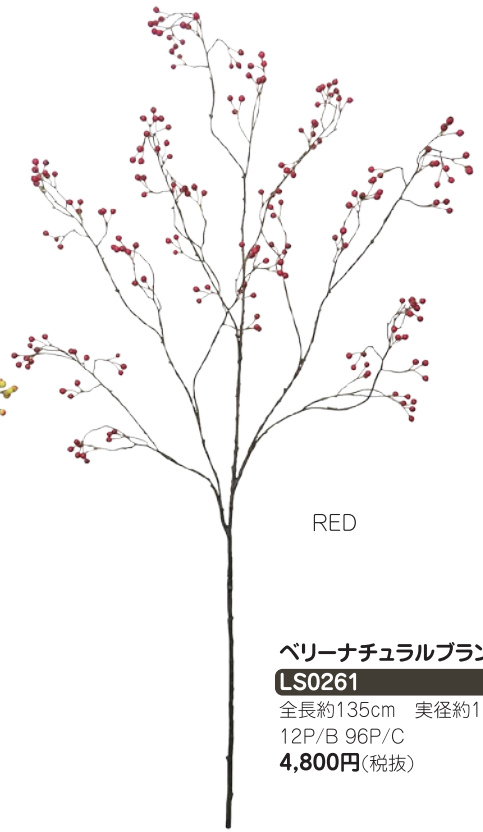

全長約60cm 実径約5cm  
12P/B 144P/C  
980円(税抜)

GR

BR

W/R

DGR

WIN

D/R

スノーベリー

**LS0097**

全長約48cm  
24P/B 288P/C  
680円(税抜)

マルベリー

**LS0098**

全長約54cm  
24P/B 288P/C  
720円(税抜)

CGR

R/G

RED

ベリーナチュラルブランチ

LS0261

全長約135cm 実径約1cm

12P/B 96P/C

4,800円(税抜)

ザクロブランチM

FO0015

全長約58cm 実径約4.5cm