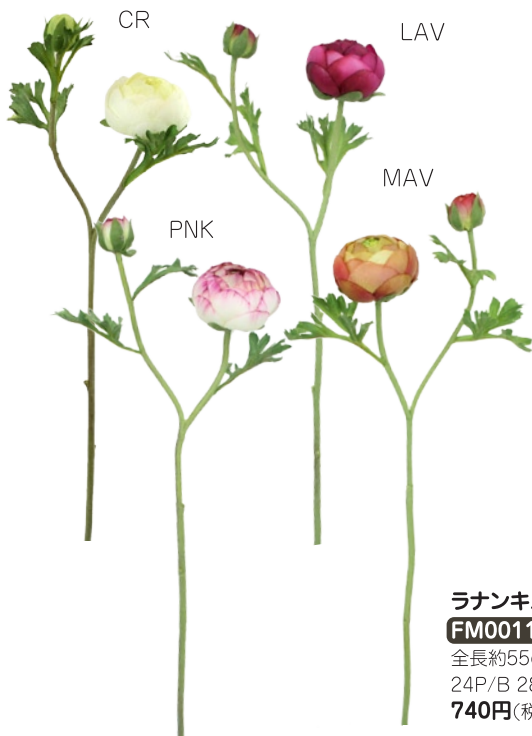

**アネモネ**

**FF0008**

全長約57cm 花径約9cm  
24P/B 288P/C  
**680円**(税抜)

**マグノリアスプレー**

**FL0035**

全長約60cm 花径約10cm  
24P/B 288P/C  
**860円**(税抜)

**スノーボール**

**FF0021**

全長約70cm 花径約12cm  
12P/B 144P/C  
**1,800円**(税抜)

**デルフィニウム**

**FF0022**

全長約94cm 花径約6.5cm  
12P/B 144P/C  
**1,200円**(税抜)

**マムスプレー**

**FM0019**

全長約50cm 花径約5.5cm

24P/B 432P/C

**680円**(税抜)

**マム**

**FM0020**

全長約50cm 花径約11.5cm

24P/B 288P/C

**760円**(税抜)

**ランンキュラスショート**

**FM0022**

全長約24cm 花径約7cm

36P/B 576P/C

**460円**(税抜)

**ランンキュラス**

**FM0011**

全長約55cm 花径計6.5cm

24P/B 288P/C

**740円**(税抜)