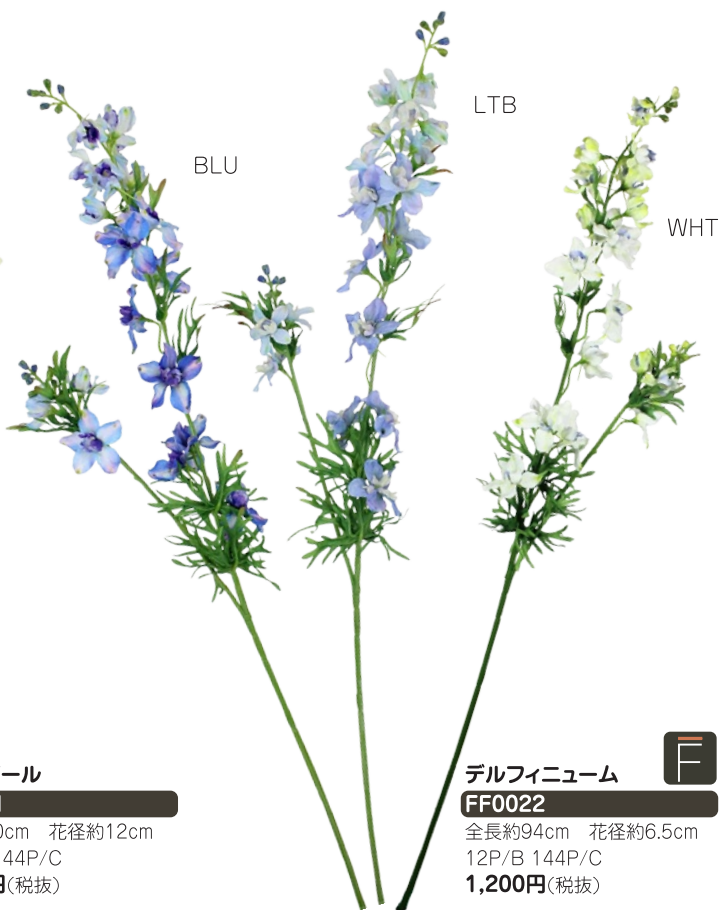

全長約60cm 花径約6cm

36P/B 432P/C

**480円**(税抜)

**フリチラリア**  
**FF0007**

全長約71cm 花径約6cm  
24P/B 288P/C  
**540円**(税抜)

**カラーリリーツイン**

**FF0004**

全長約70cm 花径約13cm  
12P/B 144P/C  
**900円**(税抜)

**アネモネ**

**FF0008**

全長約57cm 花径約9cm  
24P/B 288P/C  
**680円**(税抜)

**マグノリアスプレー**

**FL0035**

全長約60cm 花径約10cm  
24P/B 288P/C  
**860円**(税抜)

**スノーボール**

**FF0021**

全長約70cm 花径約12cm  
12P/B 144P/C  
**1,800円**(税抜)

**デルフィニウム**

**FF0022**

全長約94cm 花径約6.5cm  
12P/B 144P/C  
**1,200円**(税抜)

**マムスプレー**

**FM0019**

全長約50cm 花径約5.5cm

24P/B 432P/C