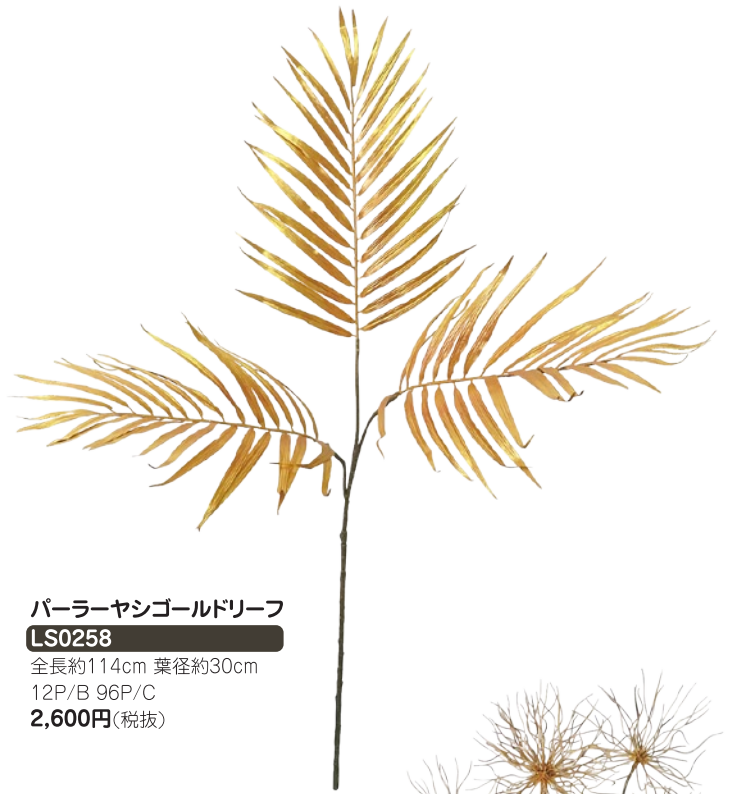

WHT

BE

RUS

コットンスプレー

FFM0003

全長約67cm 房径約5cm  
48P/B 336P/C  
980円(税抜)

ナタメナナチュラル

LS0252

全長約120cm 実長約22cm

6P/B 60P/C

2,400円(税抜)

パーラヤシゴールドリーフ

LS0258

全長約114cm 葉径約30cm

12P/B 96P/C

2,600円(税抜)