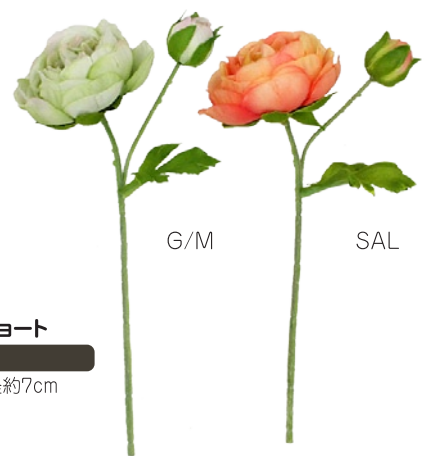

ランンキュラスショート

FM0022

全長約24cm 花径約7cm

36P/B 576P/C

460円(税抜)