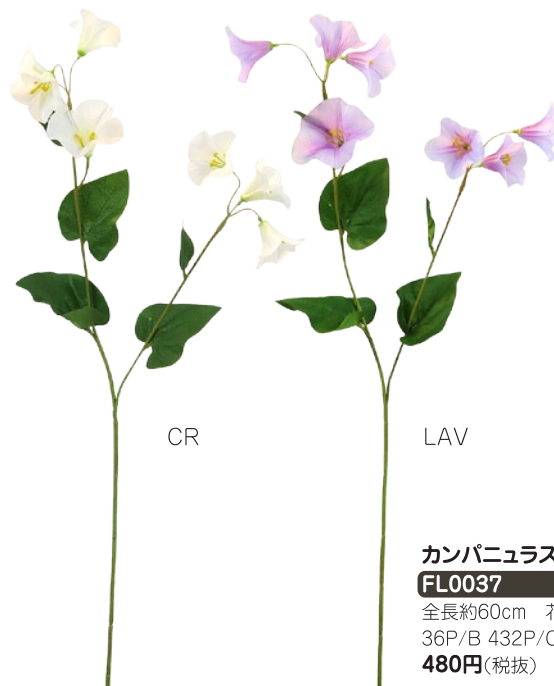

CR

LAV

カンパニュラスプレー

FL0037

全長約60cm 花径約6cm

36P/B 432P/C

480円(税抜)