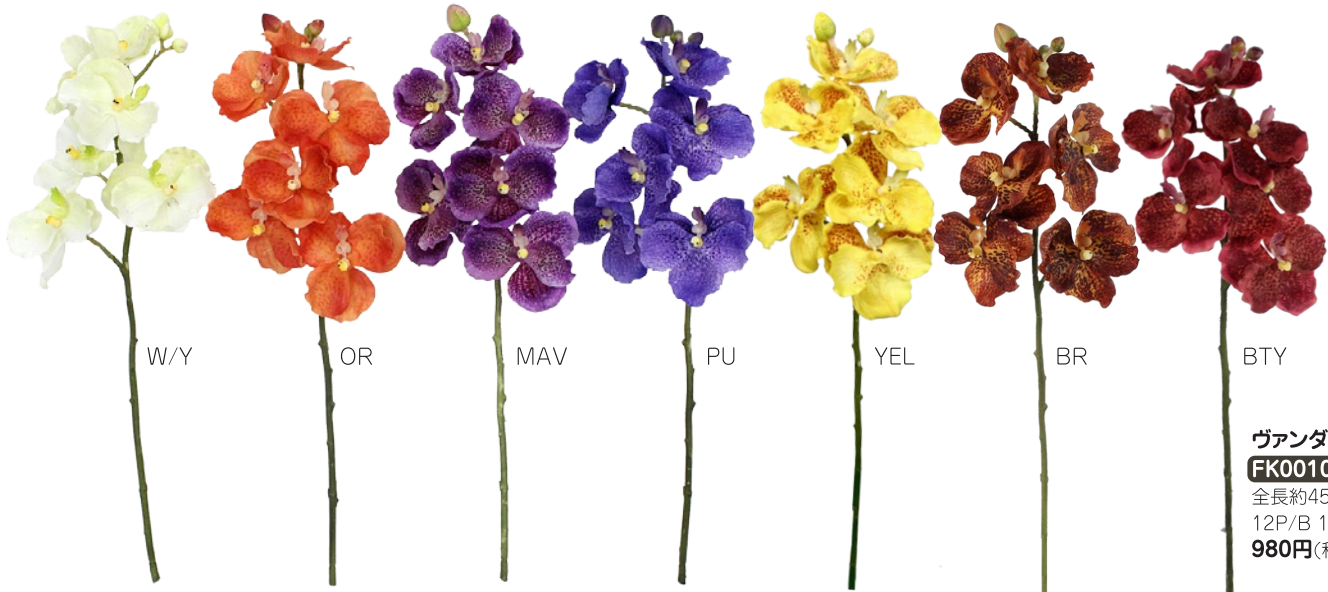

W/Y

OR

MAV

PU

YEL

BR

BTY

ヴァンダーオーキッド

FK0010

全長約45cm 花径約8cm

12P/B 144P/C

980円(税抜)