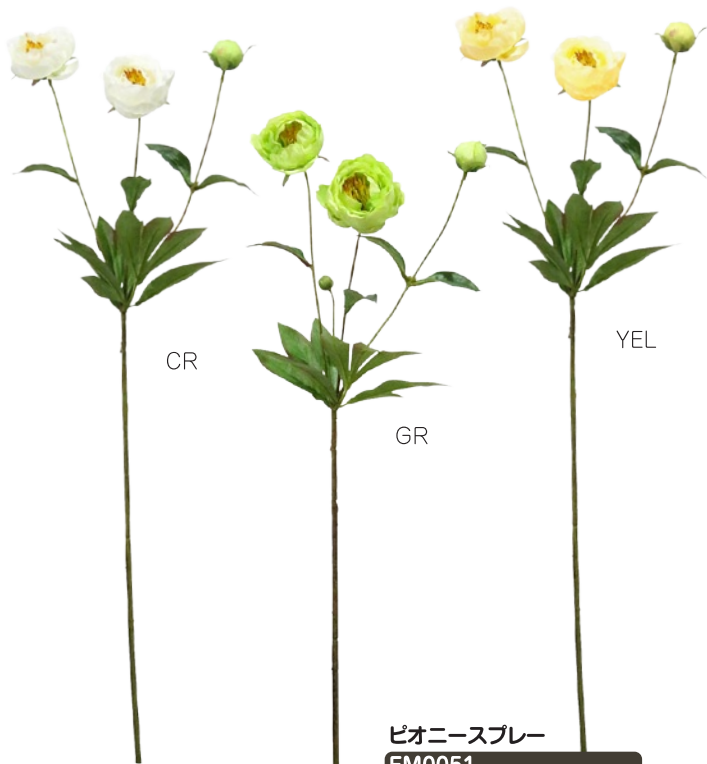

タマシダプラント(8本束)

LS0304

全長約50cm  
24P/B 144P/C  
1,200円(税抜)

**キク**  
**FM0050**  
 全長約73cm 花径約16cm  
 12P/B 96P/C  
**2,600円**(税抜)  
 ※2020年春入荷

**クリスマスローズ**  
**FR0036**  
 全長約53cm 花径約7cm  
 24P/B 288P/C  
**480円**(税抜)  
 ※2020年春入荷

**バラシュクレ**  
**FR0035**  
 全長約49cm 花径約8.5cm  
 24P/B 240P/C  
**1,200円**(税抜)  
 ※2020年春入荷

**ピオニスプレー**

**FM0051**

全長約66cm 花径約6.5cm

24P/B 288P/C

**980円**(税抜)

※2020年春入荷

**アネモンスプレー**